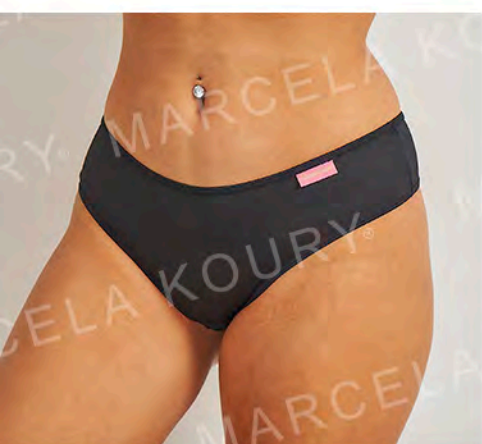

1253

PACK X 3 COULOTTELESS EN MICROFIBRA LISA.

"EVERYDAY"

T. ÚNICO - SURT.

(BLANCO - NEGRO - NOUGAT)