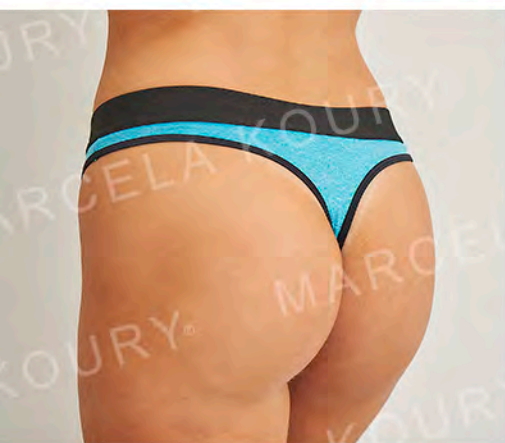

"SPORTY"

85/90/95/100

GRIS MELANGE /
LAVANDA MELANGE /
VERDE ALBA MELANGE

5693

CONJUNTO DE MICROFIBRA
MELANGE Y POWER,
CON ELÁSTICO ANCHO,
CORPIÑO TAZA SOFT
Y COLALESS

"SPORTY"

85/90/95/100

GRIS MELANGE /
LAVANDA MELANGE /
VERDE ALBA MELANGE